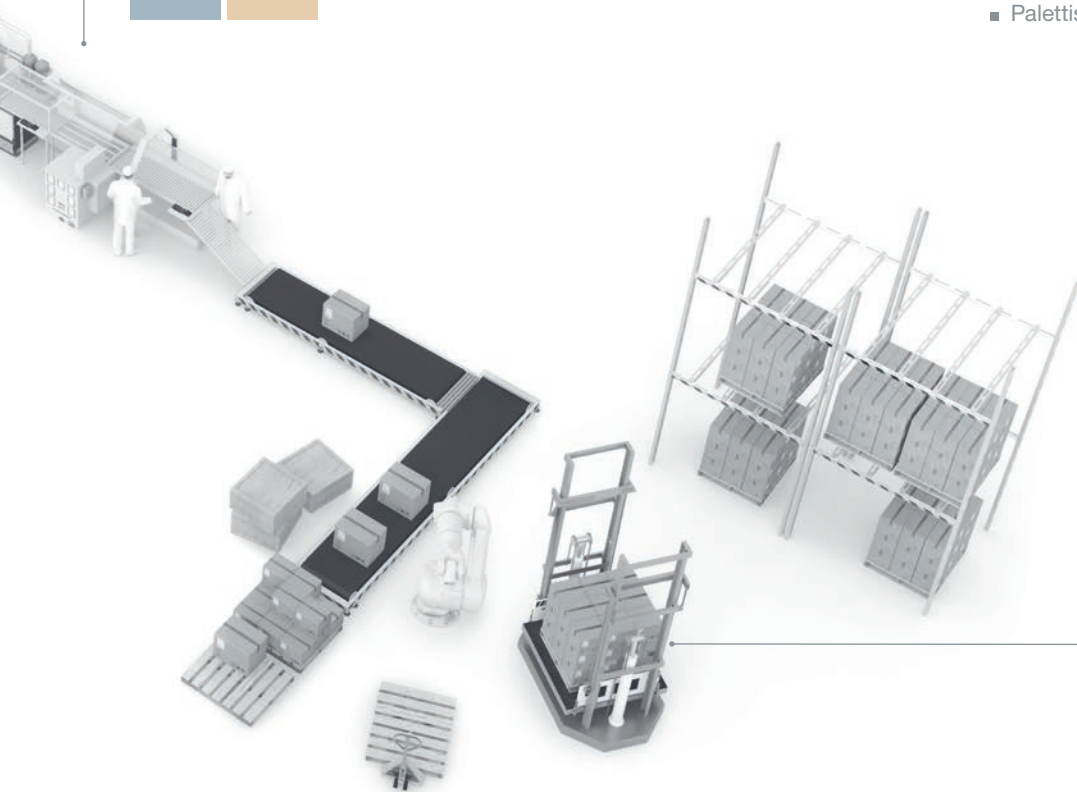

Chargement / Déchargement d'installations process

Process de production

- Solution de connexion pour les circuits d'inertage
- Transfert de produits liquides ou pâteux
- Mise sous vide

Raccordement des nettoyeurs haute pression

- Sur tableaux de distribution d'eau et solutions de lavage
- Sur flexibles d'alimentation des nettoyeurs haute pression
- Raccordement du pistolet en bout de tuyauterie
- Changement rapide et sécurisé des lances et buses de lavage

Applications robotisées

Proposée par Stäubli Robotics, la gamme de robots 4 et 6 axes bénéficie d'une structure fermée IP65 (poignet IP67), d'une très grande dextérité et de vitesses élevées pour couvrir tous types d'applications :

- Process amont : tranchage, positionnement, transfert de ligne, composition de plats, manipulation de plaques de cuisson
- Conditionnement primaire (groupage, pesage, contrôle, ensachage, mise en barquette) et secondaire (encartonnage, emboilage, 2ème ensachage)
- Palettisation : préparation de commandes