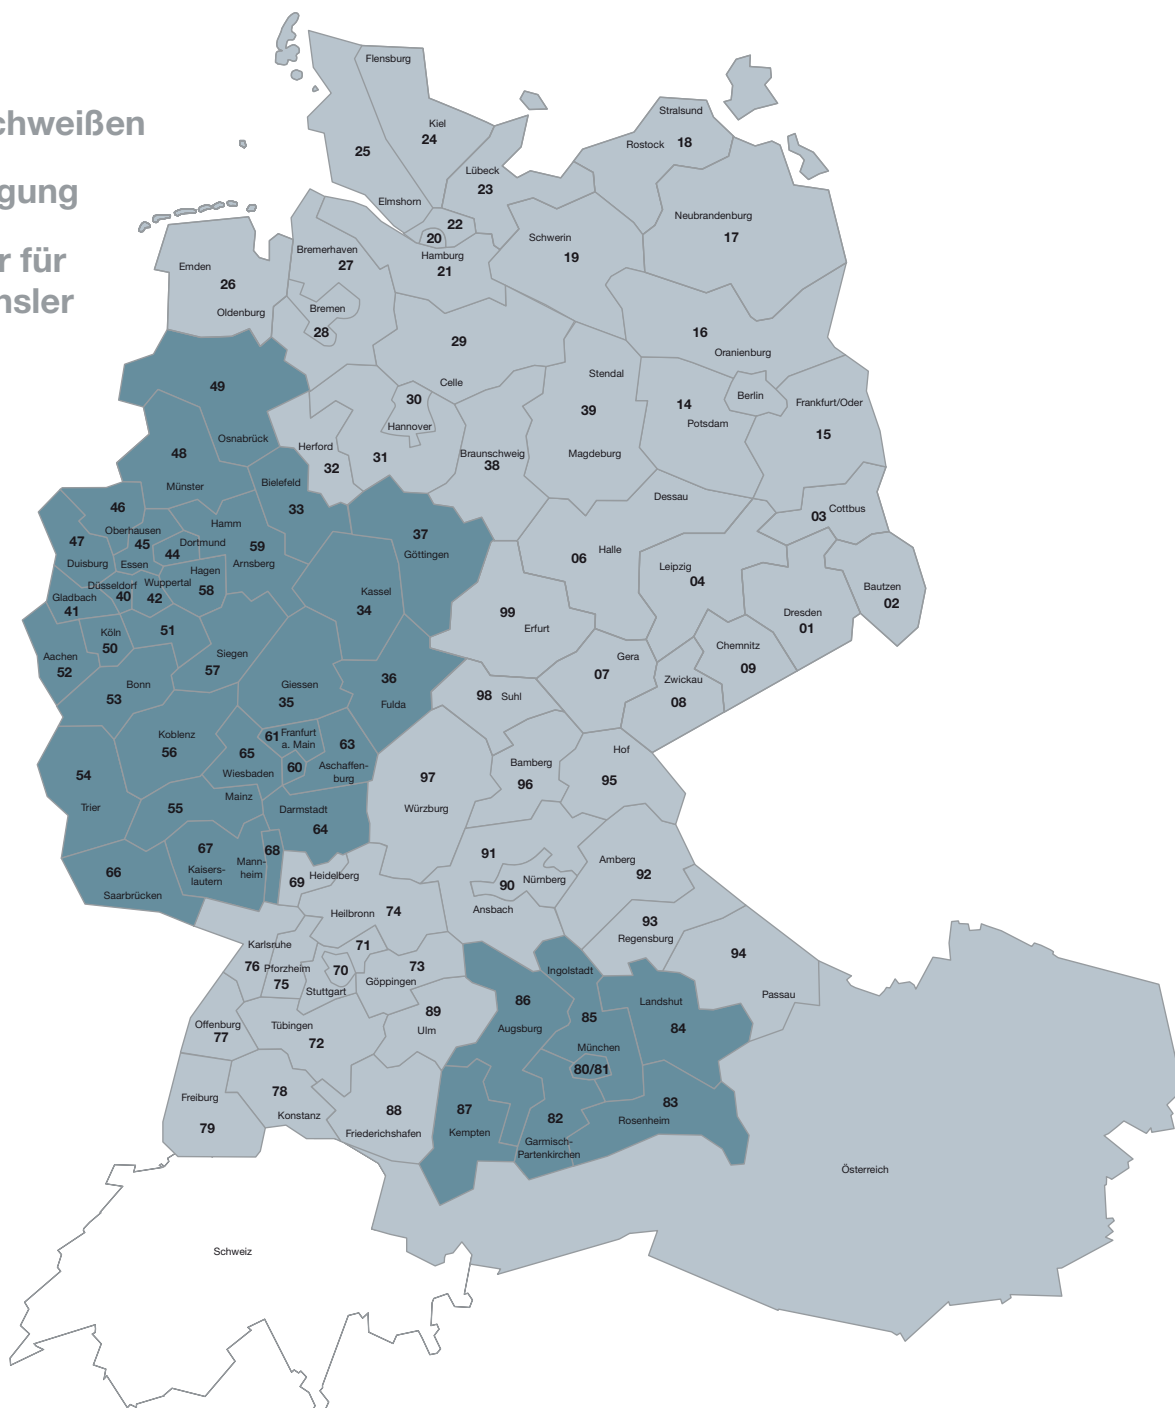

So erreichen Sie uns

Widerstandsschweißen

Automobilfertigung

**Steckverbinder für
Werkzeugwechsler
MPS**

Rohbau

Docking

Stäubli Electrical Connectors GmbH
 Herr Norbert Czerwek
 Phone +49 9183 90 18 54
 Mobile +49 151 12 15 44 71
 n.czerwek@staubli.com