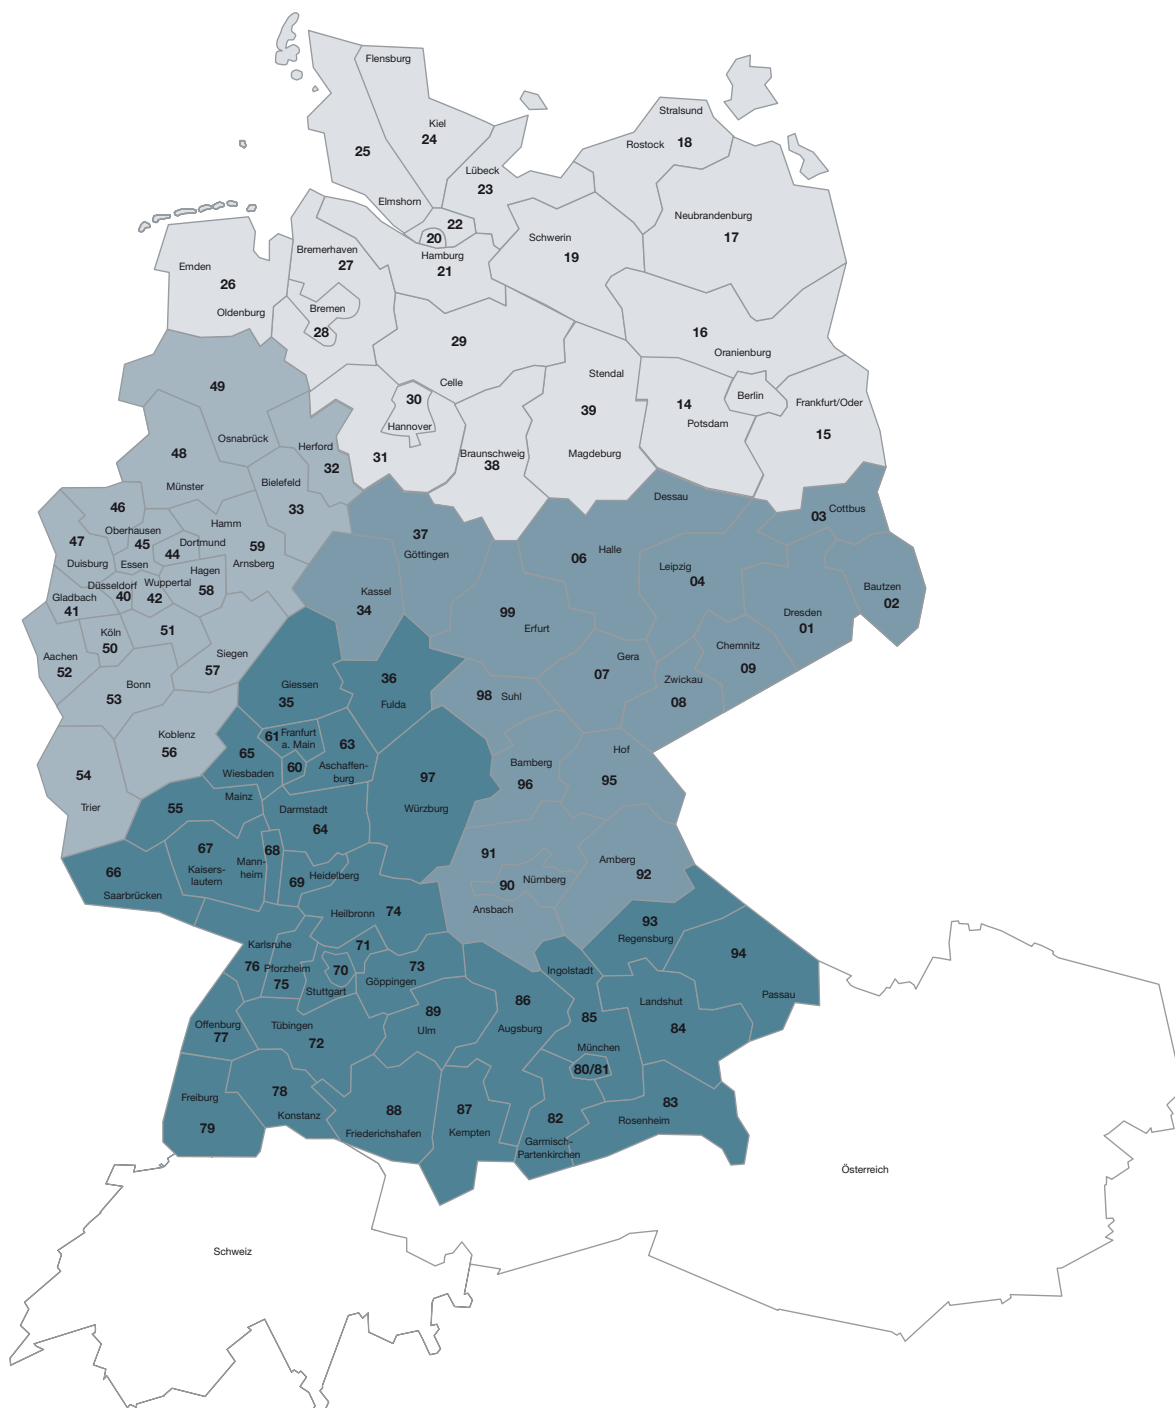

So erreichen Sie uns

Industrial CombiTac

Stäubli Electrical Connectors GmbH
Herr Holger März
Phone +49 4541 87 93 88
Mobile +49 151 12 13 33 68
h.maerz@staubli.com

Stäubli Electrical Connectors GmbH
Finn Timmermann
Phone +49 7621 667 346
Mobile +49 151 147 833 83
f.timmermann@staubli.com

Stäubli Electrical Connectors GmbH
Herr Jens Steinbeißer
Phone +49 7621 667 341
Mobile +49 170 561 37 18
j.steinbeisser@staubli.com

Stäubli Electrical Connectors GmbH
Herr Jörg Siefert
Phone +49 7621 667 330
Mobile +49 170 919 80 49
j.siefert@staubli.com