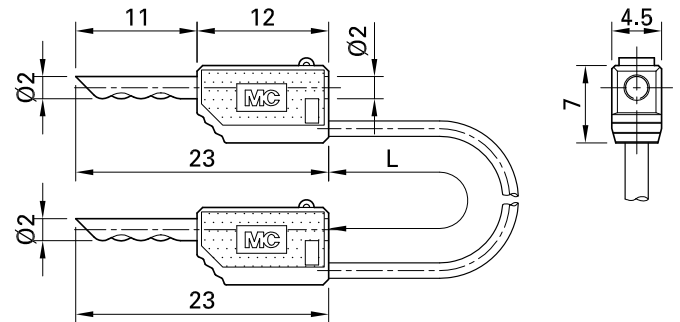

LK2-F

Artikelnummer 28.0033-*

Hochflexibel, beidseitig mit stapelbarem Ø 2 mm-Hohlstecker.

Technische Daten	
Durchmesser Stecksystem	2 mm
Bemessungsdaten	30 V, 10 A / 60 V, 10 A
Oberfläche Kontaktteil	Au
Standardfarbe(n) *	21 22 23
Optionale Farbe(n)	24 25 27 28 29
Leitungslängen <input type="text"/>	015; 030; 045; 060 cm
Leitungsisolation	PVC
Leitungsquerschnitt	0,5 mm ²
Messzubehör nach	IEC EN 61010-031
Benutzerinformation	I 093