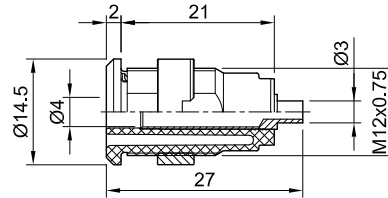

# SLB4-E

Artikelnummer 49.7049-\*

Isoliert, starr, Ø 4 mm, geeignet zur Aufnahme federnder Ø 4 mm-Stecker mit starrer Isolierhülse. Messingdrehteil. Isolationsmaterial UL94 V-0. Montage durch Festschrauben in Bohrungen von Platten oder Gehäusen aus Kunststoff, Metall etc. Lötanschluss.

| Technische Daten               |   |
|--------------------------------|---|
| Durchmesser Stecksystem        | 4 mm  |
| Bemessungsdaten                | 1000 V, CAT III, 24 A / 600 V, CAT IV, 24 A   |
| Oberfläche Kontaktteil         | Ni  |
| Grundmaterial Kontaktteil      | CuZn  |
| Standardfarbe(n) *             | <span style="background-color: #ffff00; border: 1px solid black; padding: 2px;">20</span> <span style="background-color: #000000; color: white; border: 1px solid black; padding: 2px;">21</span> <span style="background-color: #ff0000; color: white; border: 1px solid black; padding: 2px;">22</span> <span style="background-color: #0000ff; color: white; border: 1px solid black; padding: 2px;">23</span> <span style="background-color: #ffff00; border: 1px solid black; padding: 2px;">24</span> <span style="background-color: #008000; color: white; border: 1px solid black; padding: 2px;">25</span> <span style="background-color: #800080; color: white; border: 1px solid black; padding: 2px;">26</span> <span style="background-color: #ff8c00; border: 1px solid black; padding: 2px;">27</span> <span style="background-color: #cccccc; border: 1px solid black; padding: 2px;">28</span> <span style="background-color: #ffffff; border: 1px solid black; padding: 2px;">29</span> |
| Messzubehör nach               | IEC EN 61010-2-030  |
| Mitgeliefertes Montagematerial | MUR/M12x0,75  |
| Bemerkungen                    | Zubehör: Rohrschlüssel SS2; Rohrschlüssel SS425   |
| Zulassungen                    | UR  |