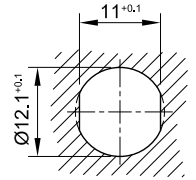

# SLB4-E

Artikelnummer 49.7049-\*

Isoliert, starr, Ø 4 mm, geeignet zur Aufnahme federnder Ø 4 mm-Stecker mit starrer Isolierhülse. Messingdrehteil. Isolationsmaterial UL94 V-0. Montage durch Festschrauben in Bohrungen von Platten oder Gehäusen aus Kunststoff, Metall etc. Lötanschluss.

| Technische Daten               |   |
|--------------------------------|---|
| Durchmesser Stecksystem        | 4 mm  |
| Bemessungsdaten                | 1000 V, CAT III, 24 A / 600 V, CAT IV, 24 A   |
| Oberfläche Kontaktteil         | Ni  |
| Grundmaterial Kontaktteil      | CuZn  |
| Standardfarbe(n) *             | <span style="background-color: #ffff00; border: 1px solid black; padding: 2px;">20</span> <span style="background-color: #000000; color: white; border: 1px solid black; padding: 2px;">21</span> <span style="background-color: #ff0000; color: white; border: 1px solid black; padding: 2px;">22</span> <span style="background-color: #0000ff; color: white; border: 1px solid black; padding: 2px;">23</span> <span style="background-color: #ffff00; border: 1px solid black; padding: 2px;">24</span> <span style="background-color: #008000; color: white; border: 1px solid black; padding: 2px;">25</span> <span style="background-color: #800080; color: white; border: 1px solid black; padding: 2px;">26</span> <span style="background-color: #ff8c00; border: 1px solid black; padding: 2px;">27</span> <span style="background-color: #cccccc; border: 1px solid black; padding: 2px;">28</span> <span style="background-color: #ffffff; border: 1px solid black; padding: 2px;">29</span> |
| Messzubehör nach               | IEC EN 61010-2-030  |
| Mitgeliefertes Montagematerial | MUR/M12x0,75  |
| Bemerkungen                    | Zubehör: Rohrschlüssel SS2; Rohrschlüssel SS425   |
| Zulassungen                    | UR  |