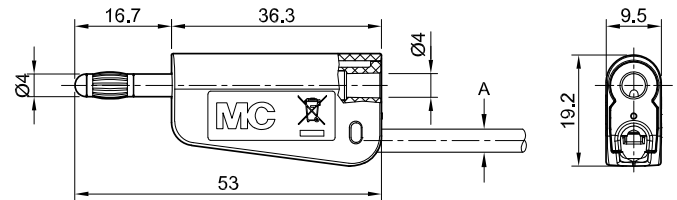

LQ-4N-30

Artikelnummer 64.1038-*

Stapelbar, Ø 4 mm, mit federnder MULTILAM für die Selbstmontage von Messleitungen. Lötanschluss.

Technische Daten	
Durchmesser Stecksystem	4 mm
Bemessungsdaten	30 V, 19 A / 60 V, 19 A
Oberfläche Kontaktteil	Ni
Grundmaterial Kontaktteil	CuZn
Standardfarbe(n) *	20 21 22 23 24 25 26 27 28 29
Aussendurchmesser	3.0 mm
Messzubehör nach	IEC EN 61010-031
Einzelteile	KT-L-4-30; LS-SLQ-4N