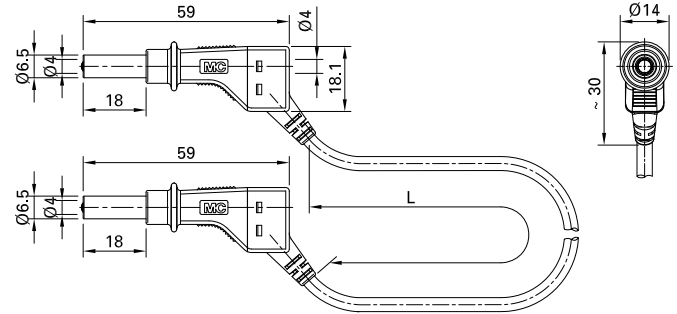

XZG410/SIL

Artikelnummer 66.9406- *

Hochflexibel, beidseitig mit stapelbarem Ø 4 mm-Lamellenstecker mit Schutzkragen und Schiebehülse zum Schutz gegen zufällige Berührung. Speziell zur Verbindung elektrischer Geräte, die (noch) nicht mit Sicherheitsbuchsen ausgestattet sind.

Technische Daten	
Durchmesser Stecksystem	4 mm
Bemessungsdaten	600 V, CAT II, 19 A
Oberfläche Kontaktteil	Ni
Grundmaterial Kontaktteil	CuZn
Standardfarbe(n) *	21 22 23
Optionale Farbe(n)	20 24 25 26 27 28 29
Leitungslängen <input type="text"/>	050; 100; 150; 200 cm
Leitungsisolation	SIL
Leitungsquerschnitt	1,0 mm ²
Messzubehör nach	IEC EN 61010-031
Benutzerinformation	I 073
Zulassungen	CE